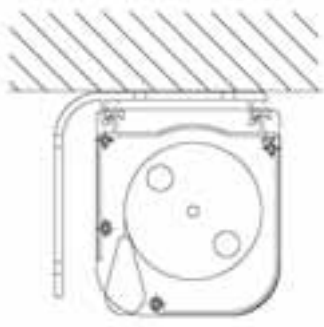

Fig. 1

Fig. 2

Fig. 4

Fig. 5

\* Ingombro totale = base + 8 cm

Fig. 3

- BLU** = blue, blau, bleu, azul
- MARRONE** = brown, braun, marron, marrón
- NERO** = black, schwarz, noir, negro
- TERRA** = ground, Erde, terre, tierra
- in entrata** = power supply, Stromversorgung, d'alimentation lectrique, alimentaci n el ctrica
- allo schermo** = screen cable, Bildkabel, c ble arrivant l'cran, cable a la pantalla