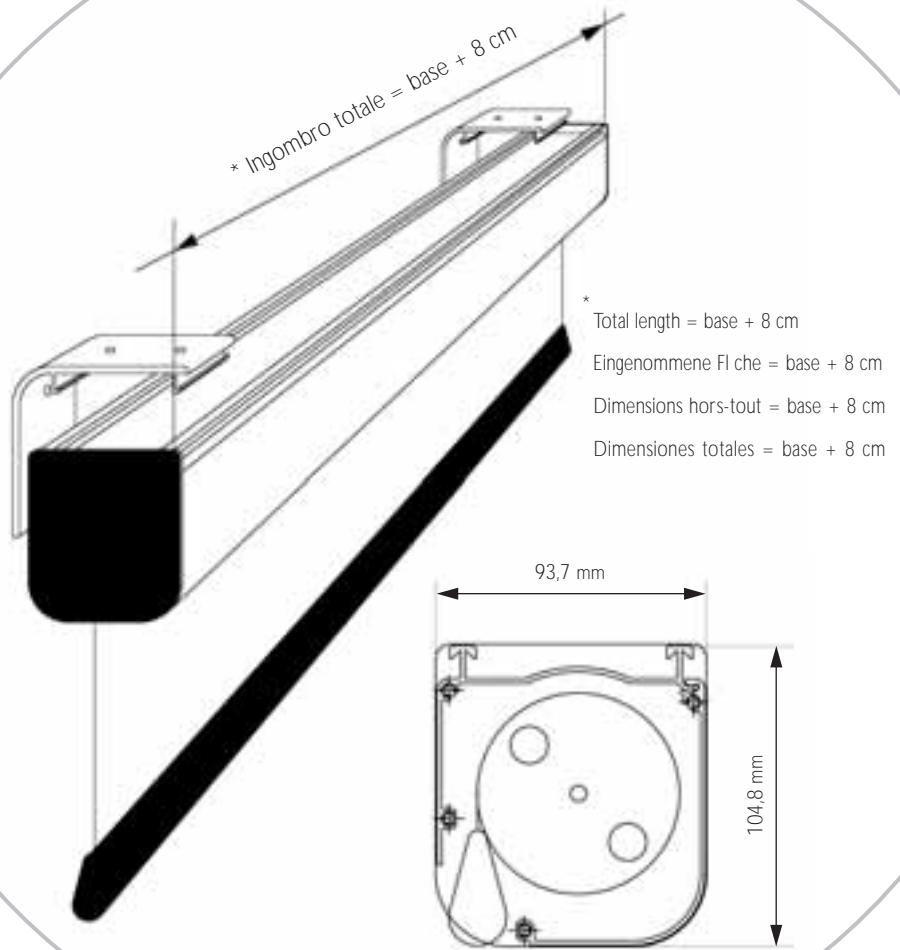

Fig. 1

Fig. 2

Fig. 4

Fig. 5

\* Ingombro totale = base + 8 cm

Fig. 3

- BLU** = blue, blau, bleu, azul
- MARRONE** = brown, braun, marron, marrón
- NERO** = black, schwarz, noir, negro
- TERRA** = ground, Erde, terre, tierra
- in entrata** = power supply, Stromversorgung, d'alimentation lectrique, alimentaci n el ctrica
- allo schermo** = screen cable, Bildkabel, c ble arrivant l'cran, cable a la pantalla