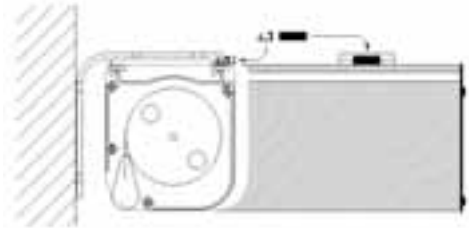

Fig. 1

Fig. 2

Fig. 4

Fig. 5

\* Ingombro totale = base + 8 cm

Fig. 3

- BLU** = blue, blau, bleu, azul
- MARRONE** = brown, braun, marron, marrón
- NERO** = black, schwarz, noir, negro
- TERRA** = ground, Erde, terre, tierra
- in entrata** = power supply, Stromversorgung, d'alimentation lectrique, alimentaci n el ctrica
- allo schermo** = screen cable, Bildkabel, c ble arrivant l'cran, cable a la pantalla