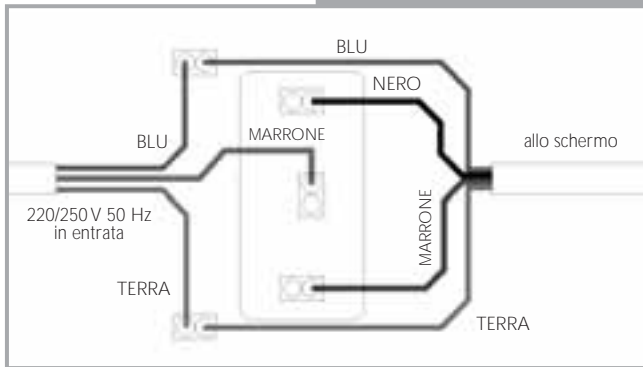

Fig. 1

Fig. 2

Fig. 4

Fig. 5

\* Ingombro totale = base + 8 cm

Fig. 3

- BLU** = blue, blau, bleu, azul
- MARRONE** = brown, braun, marron, marrón
- NERO** = black, schwarz, noir, negro
- TERRA** = ground, Erde, terre, tierra
- in entrata** = power supply, Stromversorgung, d'alimentation lectrique, alimentaci n el ctrica
- allo schermo** = screen cable, Bildkabel, c ble arrivant l'cran, cable a la pantalla